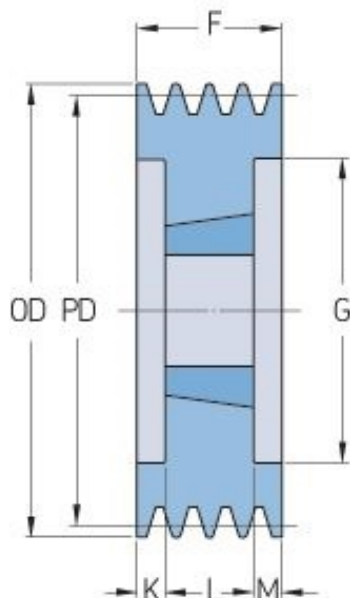

# PHP 4SPB160TB

Roztečný průměr (mm)	160
Vnější průměr (mm)	167
Typ řemenice	3
Číslo pouzdra	2517
Min. vnitřní průměr (mm)	16
Max. vnitřní průměr (mm)	60
F (mm)	82
G (mm)	117
K (mm)	18.5
L (mm)	45
M (mm)	18.5
H (mm)	-
Hmotnost (kg)	5.8